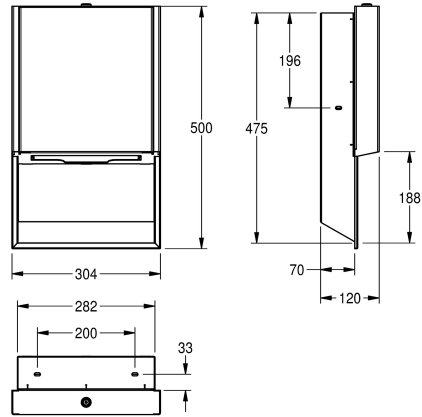

KWC EXOS.

Distributeur de serviettes en papier

Modell-Linie: EXOS | EXOS600EW

Accessoires | Distributeurs de serviettes en papier

KWC-No.

2030034624

Face avec finition de surface InoxPlus

2030034625

Boîtier principal recouvert d'InoxPlus, face avant avec verre de sécurité trempé noir

2030034662

Boîtier principal recouvert d'InoxPlus, face avant avec verre de sécurité trempé blanc

Couleur d'accent

Acier inoxydable

Noir

Blanc

Distributeur d'essuie-mains en papier pour montage encastré, acier inoxydable avec finition satinée, face avant en verre de sécurité trempé blanc, boîtier avec finissage de surface d'InoxPlus pour la réduction des empreintes de doigts et de meilleures qualités de nettoyage (easy to clean), épaisseur du matériau 1,2 mm, capacité

de 300 à 400 pièces pour le papier plié en Z, matériel de fixation inclus.

Dimensions 304 x 500 x 120 mm (L x H x P)

Données techniques

Quantité de remplissage

400

Quantité de remplissage uom

Serviettes

Serrure

Serrure

Matière

Acier inoxydable

Code du matériel

1.4301

Épaisseur de matière

1.2 mm

Profondeur totale

120 mm

Hauteur totale

500 mm

Largeur totale

304 mm

Finition de surface

Finition satinée

Traitement de surface

INOXPLUS

Type de consommable

Serviettes en papier

Type de fixation

Fixation

Type de montage

Montage encastré

Couleur d'accent

Blanc

Couleur de base

Acier inoxydable

Accessoires en option