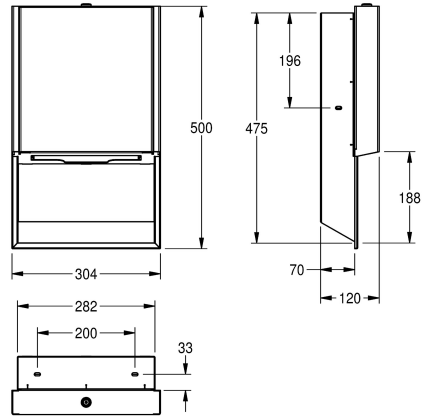

KWC EXOS. Papierdispenser

Modell-Linie: EXOS | EXOS600EW
Accessoires | Papierhanddoekverdelers

KWC-No.

2030034624

Front met InoxPlus oppervlakteveredeling

2030034625

Behuizing met InoxPlus oppervlakteveredeling, front van versterkt zwart veiligheidsglas

2030034662

Behuizing met InoxPlus oppervlakteveredeling, front van versterkt wit veiligheidsglas

Accentkleur

STAINLESSSTEEEL

Zwart

Wit

Papierdispenservoer inbouw, roestvrij staal zijdemat, front van wit versterkt veiligheidsglas, met InoxPlus gecoate hoofdbehuizing ter vermindering van vingerafdrukken en met betere reinigende eigenschappen (easy to clean), materiaaldikte 1,2 mm, capaciteit

van 300 - 400 papierhanddoekjes met Z-vouw, inclusief bevestigingsmateriaal.

Afmetingen 304 x 500 x 120 mm (B x H x D)

Technical Data

Vulhoeveelheid

400

Vul hoeveelheid verkoopseenheid

Handdoeken

Slot

Cylinderslot

Materiaal

Roestvrij staal

Materiaalcode

1.4301

Materiaaldikte

1.2 mm

Totale diepte

120 mm

Totale hoogte

500 mm

Totale breedte

304 mm

Oppervlakafwerking

Zijdeglans

Oppervlaktebehandeling

INOXPLUS

Type verbruiksproduct

Papierhanddoek

Type bevestiging

Geschroefd

Type montage

Inbouw

Accentkleur

Wit

Basiskleur

STAINLESSSTEEEL

Optionele toebehoren