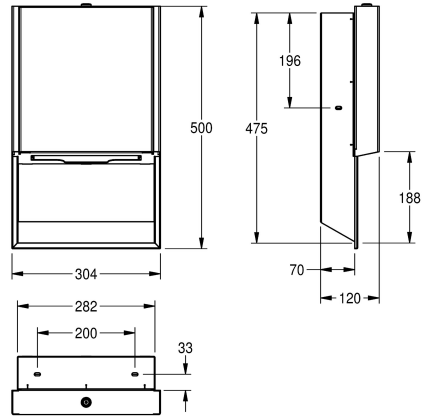

KWC EXOS. Pappershanddukshållare

Modell-Linie: EXOS | EXOS600EW
Sanitetsutrustning | Pappershanddukshållare

KWC-No.

2030034624

Front with InoxPlus surface refinement

2030034625

InoxPlus-coated main housing, black toughened safety glass front panel

2030034662

InoxPlus-coated main housing, white toughened safety glass front panel

Accentfärg

STAINLESSSTEEL

Svart

Vit

Pappershanddukshållare för infälld montering, rostfritt stål, sidenmatt yta, front av vitt hårdat glas, hölje med InoxPlus ytbehandling för reduktion av fingeravtryck och bättre rengöringsegenskaper (easy to clean), gods tjocklek 1.2 mm,

kapacitet 300-400 st Z-vikta papper, inklusive fastsättningsmaterial.

Mått 304 x 500 x 120 mm (B x H x D)

Technical Data

Fyllnads kvantitet

400

Fyllnads kvantitet mått

Handdukar

Lås

Nyckel lås

Material

Rostfritt stål

Materialkod

1.4301

Material tjocklek

1.2 mm

Övergripande djup

120 mm

Total höjd

500 mm

Total bredd

304 mm

Ytfinish

Satin yta

Ytbehandling

INOXPLUS

Typ av förbrukningsmaterial

Pappers handduk

Typ av fixering

Skruv

Typ av montering

Infälld montering

Accentfärg

Vit

Basfärg

STAINLESSSTEEL

Extratillbehör