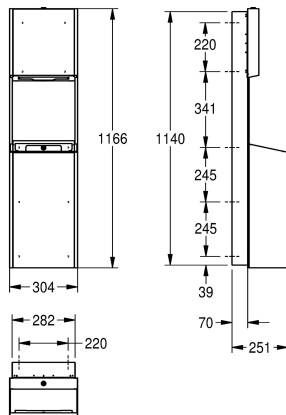

KWC EXOS.

Kombinace zásobníku na papírové ručníky a odpadkového koše

Modell-Linie: EXOS | EXOS602EW
Doplňky | Kombinace

KWC-No.

2030034626

Čelní panel s povrchovou úpravou InoxPlus

2030034627

Plášť s povrchovou úpravou InoxPlus, čelní panel z černého tvrzeného bezpečnostního skla

2030034663

Plášť s povrchovou úpravou InoxPlus, čelní panel z bílého tvrzeného bezpečnostního skla

Barevné varianty

STAINLESSSTEEL

černý

bílá

Kombinace zásobníku na papírové ručníky a odpadkového koše k montáži pod omítku, chromiklová ocel, povrch hedvábně matný, čelní panel z bílého tvrzeného bezpečnostního skla, plášť s povrchovou úpravou InoxPlus k redukci otisků prstů a lepšími čisticími vlastnostmi (easy to clean), tloušťka materiálu 1,2 mm,

kapacita zásobníku papírových ručníků cca 300-400 kusů skládaných Z, objem odpadkového koše cca 30 litrů, integrovaný držák pytle, včetně montážní lišty a upevňovacího materiálu.

Rozměry 304 x 1166 x 251 mm (š x v x h)

Technické údaje

Kombinace část 1

Kombinace část 2

Kapacita 1

Plnění množství 1 uom

Kapacita 2

Plnění množství 2 uom

Zámek 1

Zámek 2

Materiál

Kód materiálu

Tloušťka materiálu

Celková hloubka

Celková výška

Celková šířka

Povrch

Povrchová úprava

Náplň 1

Způsob uchycení

Způsob montáže

Barevné varianty

Základní barva

zásobník na papírové ručníky

odpadkový koš

400

kusy

30

litr

univerzální

univerzální

ušlechtilá ocel

1.4301

1.2 mm

251 mm

1,166 mm

304 mm

hedvábně matný

INOXPLUS

papírový ručník

závit

zahlubené připevnění

bílá

STAINLESSSTEEL