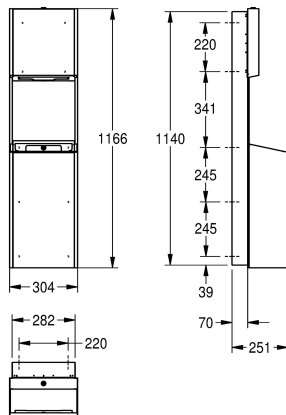

KWC EXOS.

Combinazione distributore di salviette asciugamani e contenitore per rifiuti

Modell-Linie: EXOS | EXOS602EW
Accessori | Combinazioni

KWC-No.

2030034626

Pannello frontale con trattamento superficiale InoxPlus

2030034627

Versione con pannello frontale in vetro ESG nero

2030034663

Versione con pannello frontale in vetro ESG bianco

Colore accento

Acciaio inox

Nero

Bianco

Combinazione di distributore salviette asciugamani e contenitore rifiuti per installazione ad incasso, in acciaio inox 18/10 con superficie satinata, pannelli frontali in vetro di sicurezza temprato bianco, unità principale con finitura anti impronta InoxPlus e migliori caratteristiche di pulizia (easy to clean), spessore 1,2 mm, capacità del distributore salviette asciugamani 300 - 400 pz. per carta con

piegatura a "Z", capacità contenitore per rifiuti circa 30 litri, porta sacchetti integrato, inclusi staffa di fissaggio e viti e tasselli di fissaggio.

Dimensioni 304 x 1166 x 251 mm (L x A x P)

Dati tecnici

Combinazione parte 1

Combinazione parte 2

Capacità 1

Capacità 1 uom

Capacità 2

Capacità 2 uom

Serratura 1

Serratura 2

Materiale

Codice materiale

Spessore del materiale

Profondità totale

Altezza totale

Larghezza complessiva

Finitura della superficie

Trattamento della superficie

Tipo di consumabili 1

Tipo di fissaggio

Tipo di montaggio

Colore accento

Colore di base

Distributore di salviette in carta

Contenitore rifiuti

400

Pezzi

30

Litro

Serratura a chiave

Serratura a chiave

Acciaio inox

1.4301

1.2 mm

251 mm

1.166 mm

304 mm

Finitura satinata

INOXPLUS

Salvietta in carta

Vite

Montaggio ad incasso

Bianco

Acciaio inox