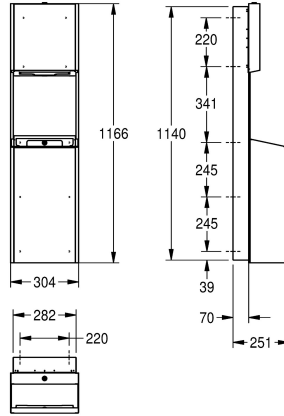

KWC EXOS.

Combinatie papierdispenser en vuilnisbak

Modell-Linie: EXOS | EXOS602EW

Accessoires | Combinaties

KWC-No.

2030034626

Front met InoxPlus oppervlakteveredeling

2030034627

Behuizing met InoxPlus oppervlakteveredeling, front van versterkt zwart veiligheidsglas

2030034663

Behuizing met InoxPlus oppervlakteveredeling, front van versterkt wit veiligheidsglas

Accentkleur

STAINLESSSTEEL

Zwart

Wit

Combinatie papierdispenseren vuilnisbak, voor inbouw, roestvrij staal zijdemat, front van wit versterkt veiligheidsglas, met InoxPlus gecoate hoofdbehuizing ter vermindering van vingerafdrukken en met betere reinigende eigenschappen (easy to clean), materiaaldikte 1,2 mm, capaciteit papierdispenser 300 - 400

papierhanddoekjes met Z-vouw, capaciteit vuilnisbak ca. 30 liter, met geïntegreerde zakhouders, inclusief montagesteunen en montage materiaal.

Afmetingen 304 x 1166 x 251 mm (B x H x D)

Technical Data

Combinatie deel 1

Combinatie deel 2

Vulhoeveelheid 1

vul hoeveelheid 1 verkoopseenheid

Vulhoeveelheid 2

Vul hoeveelheid 2 maateenheid

Slot 1

Slot 2

Materiaal

Materiaalcode

Materiaaldikte

Totale diepte

Totale hoogte

Totale breedte

Oppervlakafwerking

Oppervlaktebehandeling

Type verbruiksmateriaal 1

Type bevestiging

Type montage

Accentkleur

Basiskleur

Papierhanddoekdispenser

Afvalbak

400

Stuk

30

Liter

Cylinderslot

Cylinderslot

Roestvrij staal

1.4301

1.2 mm

251 mm

1,166 mm

304 mm

Zijdeglaans

INOXPLUS

Papierhanddoek

Geschroefd

Inbouw

Wit

STAINLESSSTEEL