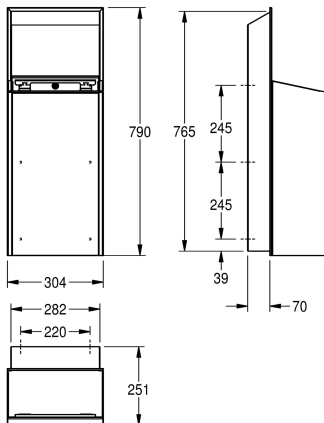

KWC EXOS. Odpadkový koš

Modell-Linie: EXOS | EXOS605EW
Doplňky | Odpadkové koše

KWC-No.

2030034628

Čelní panel s povrchovou úpravou InoxPlus

2030034629

Plášť s povrchovou úpravou InoxPlus, čelní panel z černého tvrzeného bezpečnostního skla

2030034664

Plášť s povrchovou úpravou InoxPlus, čelní panel z bílého tvrzeného bezpečnostního skla

Barevné varianty

STAINLESSSTEEL

černý

bílá

Odpadkový koš k montáži pod omítku, chromniklová ocel, povrch hedvábné matry, čelní panel z bílého tvrzeného bezpečnostního skla, plášť s povrchovou úpravou InoxPlus k redukci otisků prstů a lepšími čistícími vlastnostmi (easy to clean), tloušťka materiálu 1,2

mm, objem cca 30 litrů, integrovaný držák pytle, včetně nástěnné montážní lišty a upevňovacího materiálu.

Rozměry 304 x 790 x 251 mm (š x v x h)

Technické údaje

Držák sáčku

ano

Kapacita

30 Litr

Víko

1.2 mm

Celková hloubka

251 mm

Celková výška

790 mm

Celková šířka

304 mm

Povrchová úprava