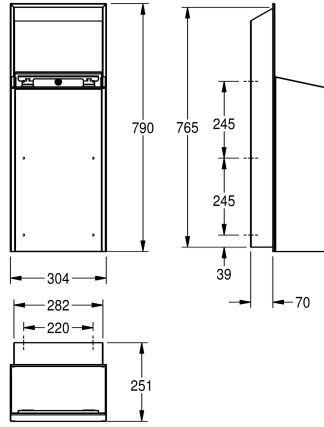

KWC EXOS. Cubo de basura

Modell-Linie: EXOS | EXOS605EW
Accesorios | Residuos de envases

KWC-No.

2030034628

Parte frontal con tratamiento de calidad para superficies InoxPlus

2030034629

Carcasa principal con revestimiento InoxPlus, panel frontal con cristal templado de seguridad negro

2030034664

Carcasa principal con revestimiento InoxPlus, panel frontal con cristal templado de seguridad blanco

Color acento

STAINLESSSTEEL

Negro

Blanco

Papelera para montaje empotrado, acero inoxidable con acabado satinado, panel frontal con cristal templado de seguridad blanco, carcasa principal con revestimiento InoxPlus para la reducción de huellas y una mejor limpieza (easy to clean), espesor de material

1,2 mm, capacidad aprox. 30 litros, soporte para bolsa integrado, incluye escuadra y material de montaje.

Dimensiones 304 x 790 x 251 mm (L x A x P)

Datos técnicos

Soporte de bolsas

Si

Volumen de llenado

30 Litro

Tapa

No

Cerradura

Cerradura principal

Material

Acero inoxidable

Código

1.4301

Espesor del material

1.2 mm

Profundidad

251 mm

Altura

790 mm

Anchura total

304 mm

Tratamiento de superficie

INOXPLUS

Tipo de fijación

Tornillo

Tipo de montaje

Montaje empotrado

Color acento

Blanco

Color primario

STAINLESSSTEEL

Accesorios opcionales