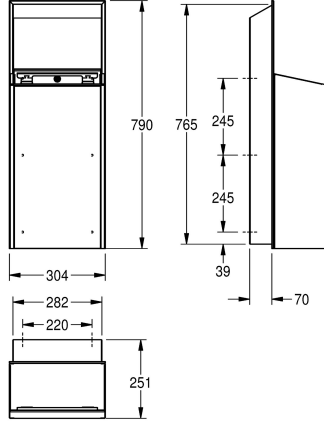

KWC EXOS.

Roskakori, valkoinen lasi, piiloasennus

Modell-Linie: EXOS | EXOS605EW

Saniteettivarusteet julkisiin tiloihin | Roskakorit

KWC-No.

2030034628

Etukanssa InoxPlus -pintaviimeistely

2030034629

InoxPlus-pinnoitettu kotelo, etukansi mustaa turvalasia

2030034664

InoxPlus-pinnoitettu kotelo, etukansi valkoista turvalasia

Korostusväri

STAINLESSSTEEL

Musta

Valkea

Roskakori piiloasennukseen, ruostumatonta terästä, satiinipinta, etukansi valkoista turvalasia, kotelon InoxPlus -pinnoitus estää sormenjäljet ja helpottaa puhdistusta, materiaalin vahvuus 1.2 mm, tilavuus noin 30 litraa, kiinteä pussinpidike, mukaan lukien

kiinnityskannakkeen ja kiinnitysmateriaalit.

Mitat 304 x 790 x 251 mm (L x K x S)

Tekniset tiedot

Pussin kiinnitin

Täyttömäärä

Känsi

Lukko

Materiaali

Rst teräslaji

Materiaalin vahvuus

Kokonaissyvyys

Kokonaiskorkeus

Kokonaisleveys

Pintakäsittely

Kiinnitystapa

Asennustapa

Korostusväri

Perusväri

lviCode

Kyllä

30 Litra

Ei

Avain lukko

Ruostumaton teräs

1.4301

1.2 mm

251 mm

790 mm

304 mm

INOXPLUS

Ruuvi

Uppotettu asennus

Valkea

STAINLESSSTEEL

0