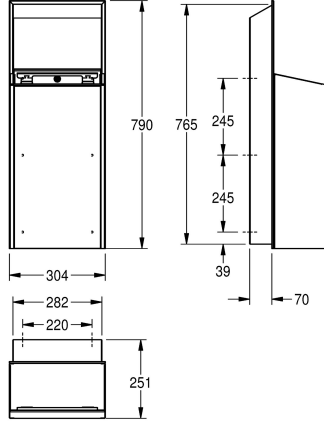

KWC EXOS. Poubelle

Modell-Linie: EXOS | EXOS605EW
Accessoires | Poubelles

KWC-No.

2030034628

Face avec finition de surface InoxPlus

2030034629

Boîtier principal recouvert d'InoxPlus, face avant avec verre de sécurité trempé noir

épaisseur du matériau 1.2 mm, capacité d' environ 30 litres, support de sac intégré. Rail de fixation et matériel de fixation inclus.

Dimensions 304 x 790 x 251 mm (L x H x P)

Données techniques

Colier de serrage

Volume de remplissage

Couvercle

Serrure

Matière

Code du matériel

Épaisseur de matière

Profondeur totale

Hauteur totale