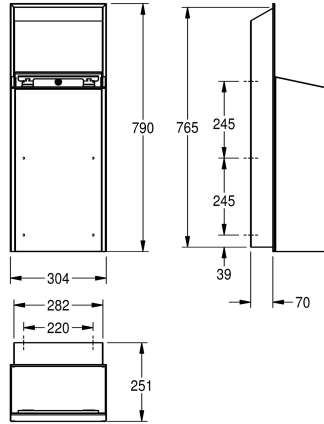

KWC EXOS. Poubelle

Modell-Linie: EXOS | EXOS605EW
Accessoires | Poubelles

KWC-No.

2030034628

Face avec finition de surface InoxPlus

2030034629

Boîtier principal recouvert d'InoxPlus, face avant avec verre de sécurité trempé noir

2030034664

Boîtier principal recouvert d'InoxPlus, face avant avec verre de sécurité trempé blanc

Couleur d'accent

Acier inoxydable

Noir

Blanc

Poubelle pour montage encastré, acier inoxydable avec finition satinée, face avant en verre de sécurité trempé blanc, boîtier avec finissage de surface d'InoxPlus pour la réduction des empreintes de doigts et de meilleures qualités de nettoyage (easy to clean),

épaisseur du matériau 1.2 mm, capacité d' environ 30 litres, support de sac intégré. Rail de fixation et matériel de fixation inclus.

Dimensions 304 x 790 x 251 mm (L x H x P)

Données techniques

Colier de serrage

Volume de remplissage

Couvercle

Serrure

Matière

Code du matériel

Épaisseur de matière

Profondeur totale

Hauteur totale

Largeur totale

Traitement de surface

Type de fixation

Type de montage

Couleur d'accent

Couleur de base

teamNumber

Oui

30 litre

Non

Serrure

Acier inoxydable

1.4301

1.2 mm

251 mm

790 mm

304 mm

INOXPLUS

Fixation

Montage encastré

Blanc

Acier inoxydable

572082

Accessoires en option