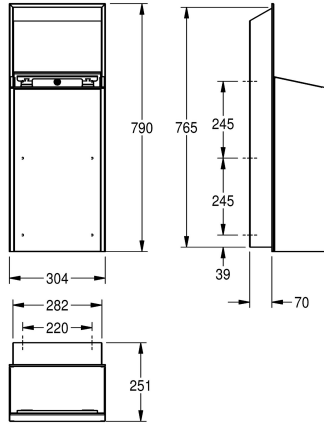

KWC EXOS. Contenitore per rifiuti

Modell-Linie: EXOS | EXOS605EW
Accessori | Contenitori rifiuti

KWC-No.

2030034628

Pannello frontale con trattamento superficiale InoxPlus

2030034629

Versione con pannello frontale in vetro ESG nero

2030034664

Versione con pannello frontale in vetro ESG bianco

Colore accento

Acciaio inox

Nero

Bianco

Contenitore rifiuti per installazione ad incasso, in acciaio inox 18/10 con superficie satinata, pannello frontale in vetro di sicurezza temprato bianco, unità principale con finitura anti impronta InoxPlus e migliori caratteristiche di pulizia (easy to clean), spessore 1,2 mm,

capacità circa 30 litri, porta sacchetti integrato, inclusi staffa di fissaggio e viti e tasselli di fissaggio.

Dimensioni 304 x 790 x 251 mm (L x A x P)

Dati tecnici

Morsetto per sacco spazzatura

Sì

Volume

30 Litro

Coperchio

No

Serratura

Serratura a chiave

Materiale

Acciaio inox

Codice materiale

1.4301

Spessore del materiale

1.2 mm

Profondità totale

251 mm

Altezza totale

790 mm

Larghezza complessiva

304 mm

Trattamento della superficie

INOXPLUS

Tipo di fissaggio

Vite

Tipo di montaggio

Montaggio ad incasso

Colore accento

Bianco

Colore di base

Acciaio inox

teamNumber

572082

Accessori opzionali