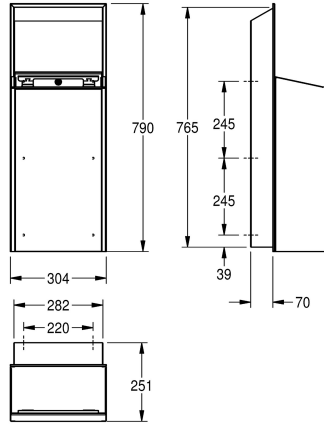

KWC EXOS. Contenitore per rifiuti

Modell-Linie: EXOS | EXOS605EW
Accessori | Contenitori rifiuti

KWC-No.

2030034628

Pannello frontale con trattamento superficiale InoxPlus

2030034629

Versione con pannello frontale in vetro ESG nero

2030034664

Versione con pannello frontale in vetro ESG bianco

Colore accento

Acciaio inox

Nero

Bianco

Contenitore rifiuti per installazione ad incasso, in acciaio inox 18/10 con superficie satinata, pannello frontale in vetro di sicurezza temprato bianco, unità principale con finitura anti impronta InoxPlus e migliori caratteristiche di pulizia (easy to clean), spessore 1,2 mm,

capacità circa 30 litri, porta sacchetti integrato, inclusi staffa di fissaggio e viti e tasselli di fissaggio.

Dimensioni 304 x 790 x 251 mm (L x A x P)

Dati tecnici

Morsetto per sacco spazzatura

Sì

Volume

30 Litro

Coperchio

No

Serratura

Serratura a chiave

Materiale

Acciaio inox

Codice materiale

1.4301

Spessore del materiale

1.2 mm

Profondità totale

251 mm

Altezza totale

790 mm

Larghezza complessiva

304 mm

Trattamento della superficie

INOXPLUS

Tipo di fissaggio

Vite

Tipo di montaggio

Montaggio ad incasso

Colore accento

Bianco

Colore di base

Acciaio inox

Accessori opzionali