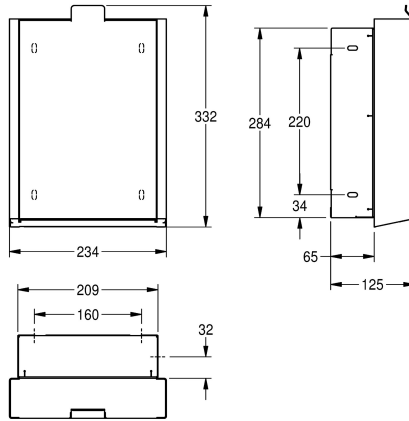

KWC EXOS. Hygieneabfallbehälter

Modell-Linie: EXOS | EXOS611EW
Accessories | Hygieneabfallbehälter

KWC-Nr.

2030034630

Korpus InoxPlus beschichtet

2030034631

Korpus InoxPlus beschichtet, Front schwarzes ESG-Glas

2030034665

Korpus InoxPlus beschichtet, Front weißes ESG-Glas

Akzentfarbe

Edelstahl

schwarz

weiss

Hygieneabfallbehälter für Unterputzmontage, Chromnickelstahl, Oberfläche seidenmatt, Front weißes ESG-Glas, Gehäuse mit InoxPlus Oberflächenveredelung zur Reduzierung von Fingerabdrücken und besseren Reinigungseigenschaften (easy to clean), Materialstärke 1,2 mm, Fassungsvermögen zirka 3,7 Liter,

aufklappbare, selbstschließende Front, integrierter Kunststoffbehälter zur Entnahme der Abfälle, inklusive Befestigungsmaterial.

Abmessungen 234 x 332 x 125 mm (B x H x T)

Technische Daten

Sackhalterung

nein

Füllvolumen

3,7 Liter

Klappe

ja

Schloss

kein Schloss

Material

Edelstahl

Materialtyp

1.4301 Chromnickelstahl V2A

Materialstärke

1,2 mm

Gesamttiefe

125 mm

Gesamthöhe

332 mm

Gesamtbreite

234 mm

Oberflächenbehandlung

InoxPlus (antifingerprint)

Art der Befestigung

geschraubt

Art der Montage

Unterputzmontage

Akzentfarbe

weiss

Grundfarbe

Edelstahl

teamNumber

572085

Optionales Zubehör