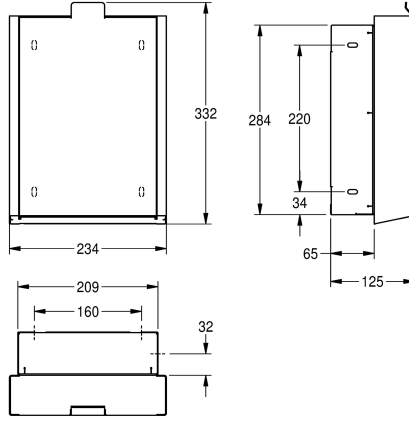

KWC EXOS.

Hygienijäteastia, valkoinen lasi, piiloasennus

Modell-Linie: EXOS | EXOS611EW

Saniteettivarusteet julkisiin tiloihin | Hygienia-astiat

KWC-No.

2030034630

Ruostumatonta terästä, sateinpinta

2030034631

InoxPlus-pinnoitettu kotelo, etukansi mustaa turvalasia

2030034665

InoxPlus-pinnoitettu kotelo, etukansi valkoista turvalasia

Korostusväri

STAINLESSSTEEL

Musta

Valkea

Hygienijäteastia piiloasennukseen, ruostumatonta terästä, sateinpinta, etukansi valkoista turvalasia, kotelon InoxPlus-pinnoitus estää sormenjäljet ja helpottaa puhdistusta, materiaalin vahvuus 1,2 mm, tilavuus noin 3,7 litraa, avattava itsestään

sulkeutuva etukansi, yhdysrakenteinen muoviasia jätteiden poistamiseen, sisältää kiinnitysmateriaalit.

Mitat 234 x 332 x 140 mm (L x K x S)

Tekniset tiedot

Pussin kiinnitin

Ei

Täyttömäärä

3.7 Litra

Känsi

Kyllä

Lukko

NO-LOCK

Materiaali

Ruostumaton teräs

Rst teräslaji

1.4301

Materiaalin vahvuus

1.2 mm

Kokonaissyvyys

125 mm

Kokonaiskorkeus

332 mm

Kokonaisleveys

234 mm

Pintakäsittely

INOXPLUS

Kiinnitystapa

Ruuvi

Asennustapa

Uppotettu asennus

Korostusväri

Valkea

Perusväri

STAINLESSSTEEL

lviCode

0