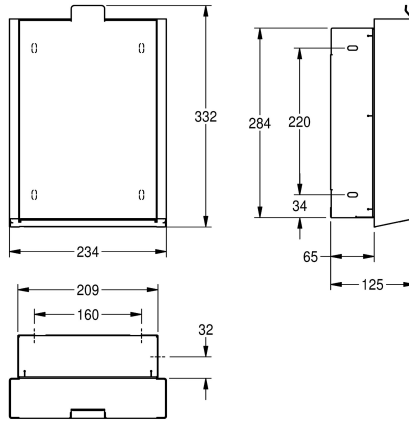

KWC EXOS.

Poubelle pour serviettes hygiéniques

Modell-Linie: EXOS | EXOS611EW

Accessoires | Poubelles pour serviettes hygiéniques

KWC-No.

2030034630

2030034631

Boîtier principal recouvert d'InoxPlus, face avant avec verre de sécurité trempé noir

2030034665

Boîtier principal recouvert d'InoxPlus, face avant avec verre de sécurité trempé blanc

Couleur d'accent

Acier inoxydable

Noir

Blanc

Poubelle pour serviettes hygiéniques pour montage encastré, acier inoxydable avec finition satinée, face avant en verre de sécurité trempé blanc, boîtier avec finissage de surface d'InoxPlus pour la réduction des empreintes de doigts et de meilleures qualités de nettoyage (easy to clean), épaisseur du matériau 1,2 mm, capacité

d'environ 3,7 litres, face avant rabattable à fermeture automatique, réservoir intérieur en plastique amovible, matériel de fixation inclus.

Dimensions 234 x 332 x 140 mm (L x H x P)

Données techniques

Colier de serrage

Non

Volume de remplissage

3,7 litre

Couvercle

Oui

Serrure

NO-LOCK

Matière

Acier inoxydable

Code du matériel

1.4301

Épaisseur de matière

1,2 mm

Profondeur totale

125 mm

Hauteur totale

332 mm

Largeur totale

234 mm

Traitement de surface

INOXPLUS

Type de fixation

Fixation

Type de montage

Montage encastré

Couleur d'accent

Blanc

Couleur de base

Acier inoxydable

Accessoires en option