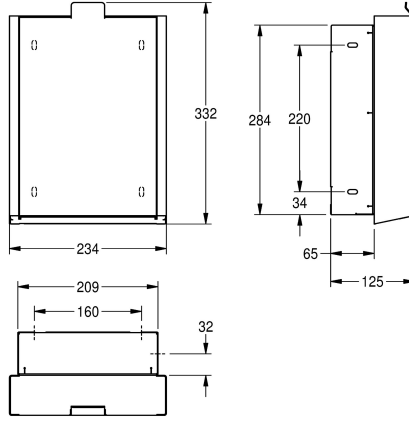

KWC EXOS. Pojemnik na odpady

Modell-Linie: EXOS | EXOS611EW
Akcesoria łazienkowe | Pojemniki na odpady higieniczne

KWC-No.

2030034630

2030034631

Obudowa główna z powłoką InoxPlus, panel przedni pokryty czarnym szkłem hartowanym

2030034665

Obudowa główna z powłoką InoxPlus, panel przedni pokryty białym szkłem hartowanym

Akcent kolorystyczny

STAINLESSSTEEL

Czarny

Biały

Pojemnik na odpady do montażu podtynkowego, stal szlachetna, powierzchnia jedwabisty mat, panel przedni z białego szkła hartowanego, obudowa o uszlachetnionym wykończeniu INOXPlus redukującym odciskanie się palców i ułatwiającym utrzymanie w czystości (easy to clean), grubość materiału 1,2 mm, pojemność

około 3,7 litra, uchylny samozamykający panel przedni, zintegrowany wkład z tworzywa sztucznego do wyjmowania odpadów, w komplecie zestaw montażowy.

Wymiary 234 x 332 x 125 mm (szer. x wys. x gł.)

Dane techniczne

Mocowanie worka

Nie

Objętość

3.7 Litr

Wieżko

Tak

Zamek

NO-LOCK

Materiał

Stal szlachetna

Kod materiałowy

1.4301

Grubość materiału

1.2 mm

Łączna głębokość

125 mm

Łączna wysokość

332 mm

Łączna szerokość

234 mm

Obróbka powierzchniowa

INOXPLUS

Rodzaj mocowania

Przykręcony

Rodzaj montażu

Montaż podtynkowy

Akcent kolorystyczny

Biały

Kolor podstawowy

STAINLESSSTEEL

Akcesoria opcjonalne