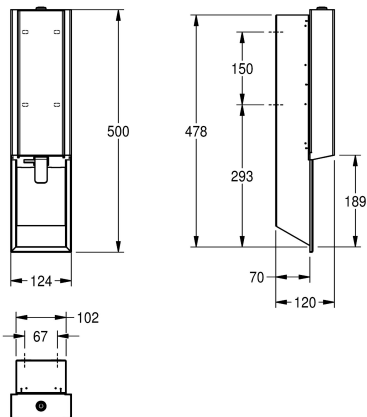

KWC EXOS.

Dávkovač pěnového mýdla k montáži pod omítku

Modell-Linie: EXOS | EXOS616EW

Doplňky | Dávkovače mýdla

KWC-No.

2030034634

Čelní panel s povrchovou úpravou InoxPlus

2030034636

Plášť s povrchovou úpravou InoxPlus, čelní panel z černého tvrzeného bezpečnostního skla

2030034666

Plášť s povrchovou úpravou InoxPlus, čelní panel z bílého tvrzeného bezpečnostního skla

černý

bílá

Dávkovač pěnového mýdla k montáži pod omítku, chromiklová ocel, povrch hedvábně matný, čelní panel z bílého tvrzeného bezpečnostního skla, plášť s povrchovou úpravou InoxPlus k redukci otisků prstů a lepšími čistícími vlastnostmi (easy to clean), tloušťka materiálu 1,2 mm, s tlačnou páčkou z ušlechtilé oceli, vhodný na

pěnové mýdlo KWC, včetně upevňovacího materiálu a 650 ml pěnového mýdla KWC.

Rozměry 124 x 500 x 120 mm (š x v x h)

Technické údaje

Kapacita
Plnění množství uoem
Uzamykatelný
Materiál
Kód materiálu
Tloušťka materiálu
Celková hloubka
Celková výška
Celková šířka
Povrch
Povrchová úprava
Náplň
Způsob uchycení
Způsob montáže
Ovládní
Typ zásobníku mýdla
Barevné varianty

650
ml
univerzální
ušlechtilá ocel
1.4301
1.2 mm
120 mm
500 mm
124 mm
hedvábně matný
INOXPLUS
pěnové mýdlo
závit
zahlubené připevnění
manuální
pytel na jedno použití
bílá

Volitelné příslušenství

KWC EXOS.