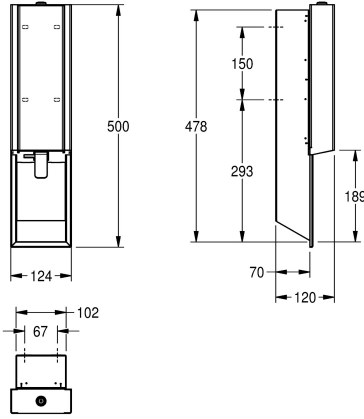

KWC EXOS.

Vahtosaippua-annostelija, valkoinen lasi, piiloasennus

Modell-Linie: EXOS | EXOS616EW

Saniteettivarusteet julkisiin tiloihin | Saippua-annostelijat

KWC-No.

2030034634

Etukannessa InoxPlus -pintaviimeistely

2030034636

InoxPlus-pinnoitettu kotelo, etukansi mustaa turvalasia

2030034666

InoxPlus-pinnoitettu kotelo, etukansi valkoista turvalasia

Musta

Valkea

Vahtosaippua-annostelija piiloasennukseen, ruostumatonta terästä, satiipinta, etukansi valkoista turvalasia, kotelon InoxPlus-pinnoitus estää sormenjäljet ja helpottaa puhdistusta, materiaalin vahvuus 1,2 mm, vetovipu ruostumatonta terästä, sopii KWC-

vahtosaippuulle, mukaan lukien kiinnitysmateriaalit ja 650 ml KWC-vahtosaippuaa.

Mitat 124 x 500 x 120 mm (L x K x S)

Tekniset tiedot

Täyttömäärä

650

Täyttömäärä yksikköä

Millilitra

Lukko

Avain lukko

Materiaali

Ruostumaton teräs

Rst teräslaji

1.4301

Materiaalin vahvuus

1.2 mm

Kokonaissyvyys

120 mm

Kokonaiskorkeus

500 mm

Kokonaisleveys

124 mm

Pinnan viimeistely

Satiipintainen

Pintakäsittely

INOXPLUS

Kulutuksen tyyppi

Vahto saippua

Kiinnitystapa

Ruuvi

Asennustapa

Uppotettu asennus

Toiminta tapa

Käsi käyttöinen toiminta

Saippua säiliön tyyppi

Kertakäyttö pussi

Korostusväri

Valkea

IviCode

0

Kulutusosat