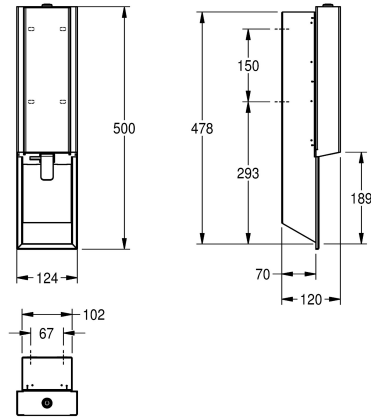

KWC EXOS. Distributeur de savon mousse

Modell-Linie: EXOS | EXOS616EW
Accessoires | Distributeurs de savon

KWC-No.

2030034634

Face avec finition de surface InoxPlus

2030034636

Boîtier principal recouvert d'InoxPlus, face avant avec verre de sécurité trempé noir

2030034666

Boîtier principal recouvert d'InoxPlus, face avant avec verre de sécurité trempé blanc

Noir

Blanc

Distributeur de savon mousse pour montage encastré, acier inoxydable avec finition satinée, face avant en verre de sécurité trempé blanc, boîtier avec finissage de surface d'InoxPlus pour la réduction des empreintes de doigts et de meilleures qualités de nettoyage (easy to clean), épaisseur du matériau 1,2 mm, avec

levier de poussée en acier inoxydable. Convient pour la distribution de savon mousse KWC. Matériel de fixation et cartouche de 650 ml de savon mousse KWC fournis.

Dimensions 124 x 500 x 120 mm (L x H x P)

Données techniques

Quantité de remplissage

650

Quantité de remplissage uom

ml

Serrure

Serrure

Matière

Acier inoxydable

Code du matériel

1.4301

Épaisseur de matière

1.2 mm

Profondeur totale

120 mm

Hauteur totale

500 mm

Largeur totale

124 mm

Finition de surface

Finition satinée

Traitement de surface

INOXPLUS

Type de consommable

Mousse de savon

Type de fixation

Fixation

Type de montage

Montage encastré

Type d'opération

Opération manuelle

Type de réservoir de savon

Sac à usage unique

Couleur d'accent

Blanc

Accessoires en option