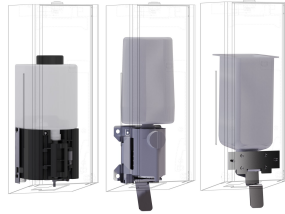

Zwart

Wit

Schuimzeepverdeler voor inbouw, roestvrij staal zijdemat, front van wit versterkt veiligheidsglas, met InoxPlus gecoate hoofdbehuizing ter vermindering van vingerafdrukken en met betere reinigende eigenschappen (easy to clean), materiaaldikte 1,2 mm, met

## KWC EXOS. Schuimzeepdispenser

Modell-Linie: EXOS | EXOS616EW  
Accessoires | Zeepverdelers

EXOS. front zeepdispenser

**2030034653**  
ZEXOS616E

EXOS. front zeepdispenser

**2030034654**  
ZEXOS616EB

EXOS. ombouwset