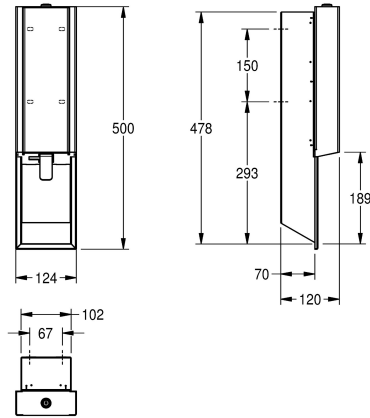

### KWC-No.

**2030034634**

Front met InoxPlus oppervlakteveredeling

**2030034636**

Behuizing met InoxPlus oppervlakteveredeling, front van versterkt zwart veiligheidsglas

**2030034666**

Behuizing met InoxPlus oppervlakteveredeling, front van versterkt wit veiligheidsglas

roestvrijstalen trekhendel, geschikt voor KWC schuimzeep, inclusief bevestigingsmateriaal en 650 ml KWC schuimzeep.

Afmetingen 124 x 500 x 120 mm (B x H x D)

### Technical Data

Vulhoeveelheid	650
Vul hoeveelheid verkoopseenheid	ml
Slot	Cylinderslot
Materiaal	Roestvrij staal
Materiaalcode	1.4301
Materiaaldikte	1.2 mm
Totale diepte	120 mm
Totale hoogte	500 mm
Totale breedte	124 mm
Oppervlakafwerking	Zijdeglans
Oppervlaktebehandeling	INOXPLUS
Type verbruiksproduct	Schuimzeep
Type bevestiging	Geschroefd
Type montage	Inbouw
Type bediening	Manuele werking
Type zeephouder	Tas voor eenmalig gebruik
Accentkleur	Wit

Vulhoeveelheid	650
Vul hoeveelheid verkoopseenheid	ml
Slot	Cylinderslot
Materiaal	Roestvrij staal
Materiaalcode	1.4301
Materiaaldikte	1.2 mm
Totale diepte	120 mm
Totale hoogte	500 mm
Totale breedte	124 mm
Oppervlakafwerking	Zijdeglans
Oppervlaktebehandeling	INOXPLUS
Type verbruiksproduct	Schuimzeep
Type bevestiging	Geschroefd
Type montage	Inbouw
Type bediening	Manuele werking
Type zeephouder	Tas voor eenmalig gebruik
Accentkleur	Wit