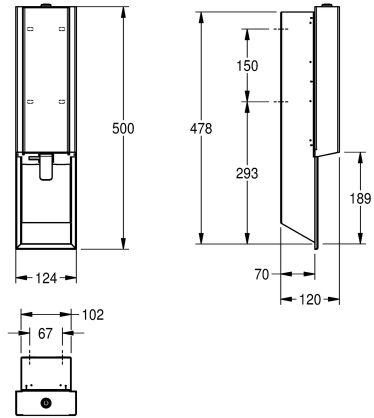

### KWC-No.

**2030034634**

Front met InoxPlus oppervlakteveredeling

**2030034636**

Behuizing met InoxPlus oppervlakteveredeling, front van versterkt zwart veiligheidsglas

**2030034666**

Behuizing met InoxPlus oppervlakteveredeling, front van versterkt wit veiligheidsglas

roestvrijstalen trekhendel, geschikt voor KWC schuimzeep, inclusief bevestigingsmateriaal en 650 ml KWC schuimzeep.

Afmetingen 124 x 500 x 120 mm (B x H x D)

### Technical Data

Vulhoeveelheid	650
Vul hoeveelheid verkoopseenheid	ml
Slot	Cylinderslot
Materiaal	Roestvrij staal
Materiaalcode	1.4301
Materiaaldikte	1.2 mm
Totale diepte	120 mm
Totale hoogte	500 mm
Totale breedte	124 mm
Oppervlakafwerking	Zijdeglans
Oppervlaktebehandeling	INOXPLUS
Type verbruiksproduct	Schuimzeep
Type bevestiging	Geschroefd
Type montage	Inbouw
Type bediening	Manuele werking
Type zeephouder	Tas voor eenmalig gebruik
Accentkleur	Wit

Vulhoeveelheid	650
Vul hoeveelheid verkoopseenheid	ml
Slot	Cylinderslot
Materiaal	Roestvrij staal
Materiaalcode	1.4301
Materiaaldikte	1.2 mm
Totale diepte	120 mm
Totale hoogte	500 mm
Totale breedte	124 mm
Oppervlakafwerking	Zijdeglans
Oppervlaktebehandeling	INOXPLUS
Type verbruiksproduct	Schuimzeep
Type bevestiging	Geschroefd
Type montage	Inbouw
Type bediening	Manuele werking
Type zeephouder	Tas voor eenmalig gebruik
Accentkleur	Wit