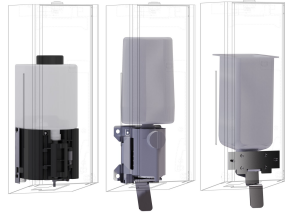

Zwart

Wit

Schuimzeepverdeler voor inbouw, roestvrij staal zijdemat, front van wit versterkt veiligheidsglas, met InoxPlus gecoate hoofdbehuizing ter vermindering van vingerafdrukken en met betere reinigende eigenschappen (easy to clean), materiaaldikte 1,2 mm, met

## KWC EXOS. Schuimzeepdispenser

Modell-Linie: EXOS | EXOS616EW  
Accessoires | Zeepverdelers

EXOS. front zeepdispenser

**2030034653**  
ZEXOS616E

EXOS. front zeepdispenser

**2030034654**  
ZEXOS616EB

EXOS. ombouwsset