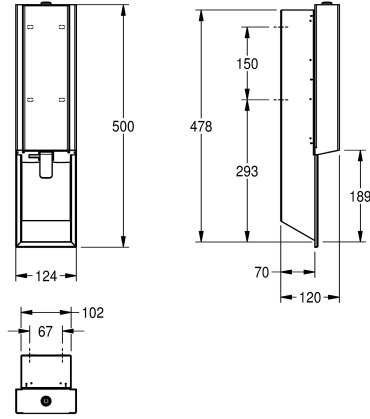

KWC EXOS. Schuimzeepdispenser

Modell-Linie: EXOS | EXOS616EW
Accessoires | Zeepverdelers

KWC-No.

2030034634

Front met InoxPlus oppervlakteveredeling

2030034636

Behuizing met InoxPlus oppervlakteveredeling, front van versterkt zwart veiligheidsglas

2030034666

Behuizing met InoxPlus oppervlakteveredeling, front van versterkt wit veiligheidsglas

Zwart

Wit

Schuimzeepverdeler voor inbouw, roestvrij staal zijdemat, front van wit versterkt veiligheidsglas, met InoxPlus gecoate hoofdbehuizing ter vermindering van vingerafdrukken en met betere reinigende eigenschappen (easy to clean), materiaaldikte 1,2 mm, met

roestvrijstalen trekhendel, geschikt voor KWC schuimzeep, inclusief bevestigingsmateriaal en 650 ml KWC schuimzeep.

Afmetingen 124 x 500 x 120 mm (B x H x D)

Technical Data

Vulhoeveelheid	650
Vul hoeveelheid verkoopseenheid	ml
Slot	Cylinderslot
Materiaal	Roestvrij staal
Materiaalcode	1.4301
Materiaaldikte	1.2 mm
Totale diepte	120 mm
Totale hoogte	500 mm
Totale breedte	124 mm
Oppervlakafwerking	Zijdeglans
Oppervlaktebehandeling	INOXPLUS
Type verbruiksproduct	Schuimzeep
Type bevestiging	Geschroefd
Type montage	Inbouw
Type bediening	Manuele werking
Type zeephouder	Tas voor eenmalig gebruik
Accentkleur	Wit

Vulhoeveelheid	650
Vul hoeveelheid verkoopseenheid	ml
Slot	Cylinderslot
Materiaal	Roestvrij staal
Materiaalcode	1.4301
Materiaaldikte	1.2 mm
Totale diepte	120 mm
Totale hoogte	500 mm
Totale breedte	124 mm
Oppervlakafwerking	Zijdeglans
Oppervlaktebehandeling	INOXPLUS
Type verbruiksproduct	Schuimzeep
Type bevestiging	Geschroefd
Type montage	Inbouw
Type bediening	Manuele werking
Type zeephouder	Tas voor eenmalig gebruik
Accentkleur	Wit

Optionele toebehoren