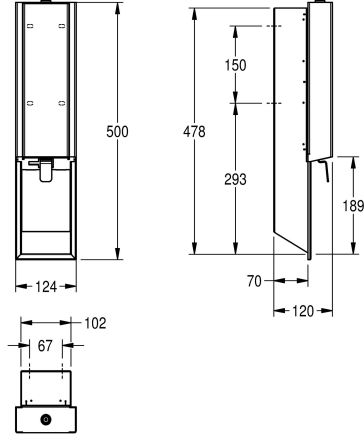

KWC EXOS.

Saippua-annostelija, valkoinen lasi, piiloasennus

Modell-Linie: EXOS | EXOS618EW

Saniteettivarusteet julkisiin tiloihin | Saippua-annostelijat

KWC-No.

2030034637

Etukannessa InoxPlus -pintaviimeistely

Saippua-annostelija piiloasennukseen, ruostumatonta terästä, satiinpinta, etukansi valkoista turvalasia, kotelon InoxPlus-pinnoitus estää sormenjäljet ja helpottaa puhdistusta, materiaalin vahvuus 1,2 mm, sopii nestesaippuulle ja voiteille, täyttösäiliö 800

ml, painovipu ruostumatonta terästä, helposti täytettävä saippuasäiliö etukannessa, mukaan lukien kiinnitysmateriaalit.

Mitat 124 x 500 x 120 mm (L x K x S)

Tekniset tiedot

Täyttömäärä

0.8

Täyttömäärä yksikköä

1.2 mm

Kokonaissyvyys

120 mm

Kokonaiskorkeus

500 mm

Kokonaisleveys

124 mm

Pintakäsittely