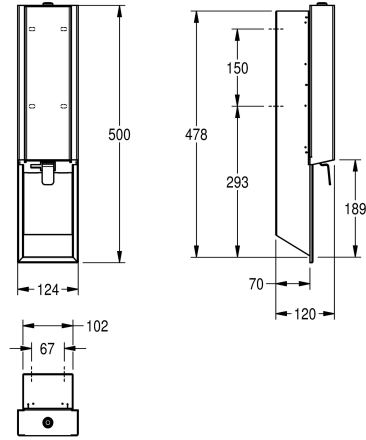

KWC EXOS. Distributeur de savon

Modell-Linie: EXOS | EXOS618EW
Accessoires | Distributeurs de savon

KWC-No.

2030034637

Face avec finition de surface InoxPlus

2030034638

Boîtier principal recouvert d'InoxPlus, face avant avec verre de sécurité trempé noir

2030034667

Boîtier principal recouvert d'InoxPlus, face avant avec verre de sécurité trempé blanc

Couleur d'accent

Acier inoxydable

Noir

Blanc

Distributeur de savon liquide pour montage encastré, acier inoxydable avec finition satinée, face avant en verre de sécurité trempé blanc, boîtier avec finissage de surface d'InoxPlus pour la réduction des empreintes de doigts et de meilleures qualités de nettoyage (easy to clean), épaisseur du matériau 1,2 mm. Convient

pour la distribution de savon liquide ou de lotions, avec réservoir de 800 ml, levier de poussée, fixation du mécanisme de distribution sur la face avant pour un remplissage facile, matériel de fixation inclus.

Dimensions 124 x 500 x 120 mm (L x H x P)

Données techniques

Quantité de remplissage

0.8

Quantité de remplissage uom

Litre

Serrure

Serrure

Matière

Acier inoxydable

Code du matériel

1.4301

Épaisseur de matière

1.2 mm

Profondeur totale

120 mm

Hauteur totale

500 mm

Largeur totale

124 mm

Traitement de surface

INOXPLUS

Type de fixation

Fixation

Type de montage

Montage encastré

Type d'opération

Opération manuelle

Type de réservoir de savon

Réservoir rechargeable intégrée

Couleur d'accent

Blanc

Couleur de base

Acier inoxydable

teamNumber

572073

Accessoires en option