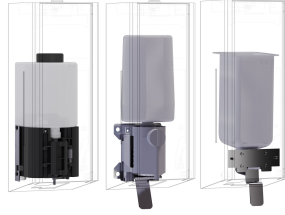

Kit de transformation EXOS.

2030022954
ZEXOS625K