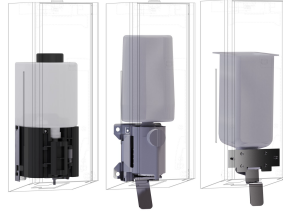

## KWC EXOS. Zeepdispenser

Modell-Linie: EXOS | EXOS618EW  
Accessoires | Zeepverdelers

EXOS. front zeepdispenser

**2030034653**  
ZEXOS616E

EXOS. front zeepdispenser

**2030034654**  
ZEXOS616EB

EXOS. ombouwset