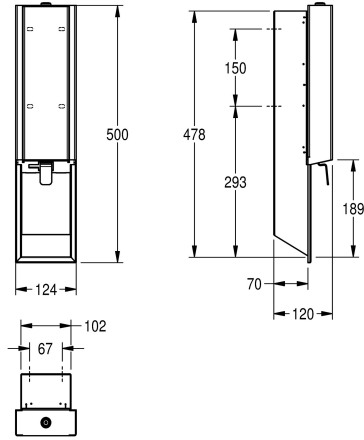

KWC EXOS. Zeepdispenser

Modell-Linie: EXOS | EXOS618EW
Accessoires | Zeepverdelers

KWC-No.

2030034637

Front met InoxPlus oppervlakteveredeling

2030034638

Behuizing met InoxPlus oppervlakteveredeling, front van versterkt zwart veiligheidsglas

2030034667

Behuizing met InoxPlus oppervlakteveredeling, front van versterkt wit veiligheidsglas

Accentkleur

STAINLESSSTEEL

Zwart

Wit

Zeepverdelers voor inbouw, roestvrij staal zijdemat, front van wit versterkt veiligheidsglas, met InoxPlus gecoate hoofdbehuizing ter vermindering van vingerafdrukken en met betere reinigende eigenschappen (easy to clean), materiaaldikte 1,2 mm, geschikt voor vloeibare zeep en lotions, navulbaar zeepreservoir van 800 ml,

met roestvrijstalen hendel, eenvoudig navulbaar met zeepreservoir op front, inclusief bevestigingsmateriaal.

Afmetingen 124 x 500 x 120 mm (B x H x D)

Technical Data

Vulhoeveelheid

0.8

Vul hoeveelheid verkoopseenheid

Liter

Slot

Cylinderslot

Materiaal

Roestvrij staal

Materiaalcode

1.4301

Materiaaldikte

1.2 mm

Totale diepte

120 mm

Totale hoogte

500 mm

Totale breedte

124 mm

Oppervlaktebehandeling

INOXPLUS

Type bevestiging

Geschroefd

Type montage

Inbouw

Type bediening

Manuele werking

Type zeephouder

Geïntegreerde hervulbare tank

Accentkleur

Wit

Basis kleur

STAINLESSSTEEL

Optionele toebehoren