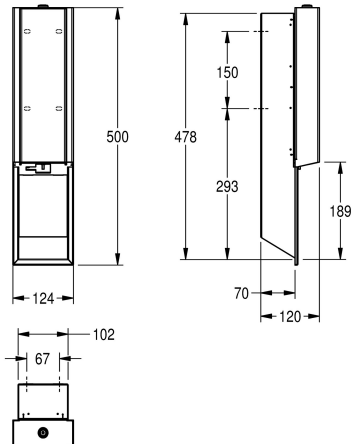

KWC EXOS.

Elektronický dávkovač mýdla k montáži pod omítku

Modell-Linie: EXOS | EXOS625EW

Doplňky | Dávkovače mýdla

KWC-No.

2030034639

Čelní panel s povrchovou úpravou InoxPlus

2030034641

Plášť s povrchovou úpravou InoxPlus, čelní panel z černého tvrzeného bezpečnostního skla

2030034668

Plášť s povrchovou úpravou InoxPlus, čelní panel z bílého tvrzeného bezpečnostního skla

Barevné varianty

STAINLESSSTEEL

černý

bílá

Elektronický dávkovač mýdla k montáži pod omítku, chromniklová ocel, povrch hedvábně matný, čelní panel z bílého tvrzeného bezpečnostního skla, plášť s povrchovou úpravou InoxPlus k redukci otisků prstů a lepšími čistícími vlastnostmi (easy to clean), tloušťka materiálu 1,2 mm, postranní průzory, infračervený senzor pro bezdotykový provoz, LED ukazatel nízkého stavu baterií, na 4 ks

baterií typu AA 1,5 V, vhodný na tekutá mýdla a lotion, doplňitelná nádrž na 800 ml, dávkuje 0,6 až 1,1 ml podle typu mýdla, včetně upevňovacího materiálu.

Rozměry 124 x 500 x 120 mm (š x v x h)

Technické údaje

Kapacita	800
Plnění množství uom	ml
Uzamkatelný	univerzální
Materiál	ušlechtilá ocel
Kód materiálu	1.4301
Tloušťka materiálu	1.2 mm
Počet baterií	4
Celková hloubka	120 mm
Celková výška	500 mm
Celková šířka	124 mm
Povrch	hedvábně matný
Povrchová úprava	INOXPLUS
Typ baterií	tužková baterie AA 1,5 V
Náplň	tekuté mýdlo
Způsob uchycení	závit
Způsob montáže	zahlubené připevnění
Ovládání	senzor
Typ zásobníku mýdla	integrovaná znovunaplňitelná nádržka
Barevné varianty	bílá
Základní barva	STAINLESSSTEEL

Kapacita	800
Plnění množství uom	ml
Uzamkatelný	univerzální
Materiál	ušlechtilá ocel
Kód materiálu	1.4301
Tloušťka materiálu	1.2 mm
Počet baterií	4
Celková hloubka	120 mm
Celková výška	500 mm
Celková šířka	124 mm
Povrch	hedvábně matný
Povrchová úprava	INOXPLUS
Typ baterií	tužková baterie AA 1,5 V
Náplň	tekuté mýdlo
Způsob uchycení	závit
Způsob montáže	zahlubené připevnění
Ovládání	senzor
Typ zásobníku mýdla	integrovaná znovunaplňitelná nádržka
Barevné varianty	bílá
Základní barva	STAINLESSSTEEL