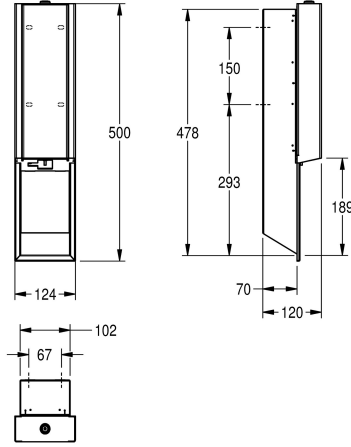

KWC EXOS.

Dispensador electrónico de jabón

Modell-Linie: EXOS | EXOS625EW

Accesorios | Dispensador de jabón

KWC-No.

2030034639

Parte frontal con tratamiento de calidad para superficies InoxPlus

2030034641

Carcasa principal con revestimiento InoxPlus, panel frontal con cristal templado de seguridad negro

2030034668

Carcasa principal con revestimiento InoxPlus, panel frontal con cristal templado de seguridad blanco

Color acento

STAINLESSSTEEL

Negro

Blanco

Dispensador de jabón automático para montaje empotrado, acero inoxidable con acabado satinado, panel frontal con cristal templado de seguridad blanco, carcasa principal con revestimiento InoxPlus para la reducción de huellas y una mejor limpieza (easy to clean), espesor de material 1,2 mm, sensor de proximidad optoelectrónico para funcionamiento sin contacto, indicador LED de

estado de batería baja, requiere cuatro baterías AA de 1,5 V, apto para jabón líquido y lociones, depósito rellenable de 800 ml, cantidad dispensada en función del jabón entre 0,6 y 1,1 ml, incluye material de montaje.

Dimensiones 124 x 500 x 120 mm (L x A x P)

Datos técnicos

Cantidad de llenado

800

Capacidad de carga

ml

Cerradura

Cerradura principal

Material

Acero inoxidable

Código

1.4301

Espesor del material

1.2 mm

Número de baterías

4

Profundidad

120 mm

Altura

500 mm

Anchura total

124 mm

Acabado de superficie

Acabado satinado

Tratamiento de superficie

INOXPLUS

Tipo de batería

batería

Tipo de consumibles

Jabón líquido

Tipo de fijación

Tornillo

Tipo de montaje

Montaje empotrado

Tipo de operación

SENSOR-OPERATION

Tipo de dispensador de jabón

Depósito rellenable integrado

Color acento

Blanco

Color primario

STAINLESSSTEEL