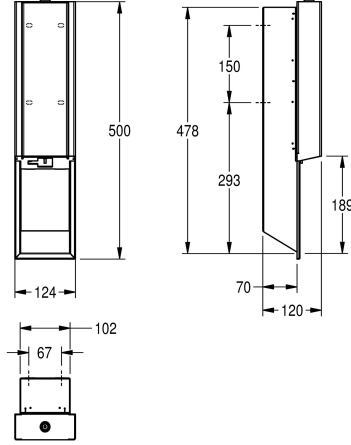

KWC EXOS.

Saippua-annostelija kosketusvapaa, valkoinen lasi, piiloasennus

Modell-Linie: EXOS | EXOS625EW

Saniteettivarusteet julkisiin tiloihin | Saippua-annostelijat

KWC-No.

2030034639

Etukanssa InoxPlus -pintaviimeistely

2030034641

InoxPlus-pinnoitettu kotelo, etukansi mustaa turvalasia

2030034668

InoxPlus-pinnoitettu kotelo, etukansi valkoista turvalasia

Korostusväri

STAINLESSSTEEL

Musta

Valkea

Kosketusvapaa saippua-annostelija piiloasennukseen, ruostumatonta terästä, sateinipinta, etukansi valkoista turvalasia, kotelon InoxPlus-pinnoitus estää sormenjäljet ja helpottaa puhdistusta, materiaalin vahvuus 1,2 mm, toimii infrapuna-anturilla ilman kosketusta, alhaisen paristovirran LED-näyttöä, neljä 1,5 voltin

AA-paristoa, sopii nestesaippuulle ja voiteille, sisältää 800 ml:n täyttösäiliön, annostelu 0,6–1,1 ml saippuan mukaisesti, mukaan lukien kiinnitysmateriaalit.

Mitat 124 x 500 x 120 mm (L x K x S)

Tekniset tiedot

Täyttömäärä

800

Täyttömäärä yksikköä

Millilitra

Lukko

Avain lukko

Materiaali

Ruostumaton teräs

Rst teräslaji

1.4301

Materiaalin vahvuus

1.2 mm

Paristojen lukumäärä

4

Kokonaissyvyys

120 mm

Kokonaiskorkeus

500 mm

Kokonaisleveys

124 mm

Pinnan viimeistely

Sateinipintainen

Pintakäsittely

INOXPLUS

Pariston tyyppi

AA Mignon paristo 1.5 V

Kulutuksen tyyppi

Nestemäinen saippua

Kiinnitystapa

Ruuvi

Asennustapa

Uppotettu asennus

Toiminta tapa

Kosketusvapaa

Saippua säiliön tyyppi

Integroitu uudelleentäytettävä säiliö

Korostusväri

Valkea

Perusväri

STAINLESSSTEEL

IviCode

0