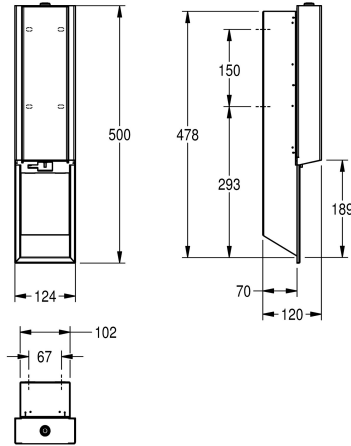

KWC EXOS.

Distributore di sapone elettronico

Modell-Linie: EXOS | EXOS625EW

Accessori | Distributori di sapone liquido

KWC-No.

2030034639

Pannello frontale con trattamento superficiale InoxPlus

2030034641

Versione con pannello frontale in vetro ESG nero

2030034668

Versione con pannello frontale in vetro ESG bianco

Colore accento

Acciaio inox

Nero

Bianco

Distributore elettronico di sapone per installazione ad incasso, in acciaio inox 18/10 con superficie satinata, pannello frontale in vetro di sicurezza temprato bianco, unità principale con finitura anti impronta InoxPlus e migliori caratteristiche di pulizia (easy to clean), spessore 1,2 mm, azionamento ad infrarossi per un utilizzo senza contatto, spia LED di segnalazione del livello della batteria, richiede

quattro batterie AA da 1,5 V, adatto a saponi liquidi e lozioni, serbatoio sapone da 800 ml, erogazione da 0,6 a 1,1 ml a seconda del tipo di sapone utilizzato, inclusi viti e tasselli di fissaggio.

Dimensioni 124 x 500 x 120 mm (L x A x P)

Dati tecnici

Capacità
Capacità uom
Serratura
Materiale
Codice materiale
Spessore del materiale
Quantità batterie
Profondità totale
Altezza totale
Larghezza complessiva
Finitura della superficie
Trattamento della superficie
Tipo batterie
Tipo di consumabili
Tipo di fissaggio
Tipo di montaggio
Funzionamento
Tipo del contenitore sapone
Colore accento
Colore di base
teamNumber

800
ml
Serratura a chiave
Acciaio inox
1.4301
1.2 mm
4
120 mm
500 mm
124 mm
Finitura satinata
INOXPLUS
Batteria Mini 1,5V
Sapone liquido
Vite
Montaggio ad incasso
Funzionamento a sensore
Serbatoio ricaricabile integrato
Bianco
Acciaio inox
572070