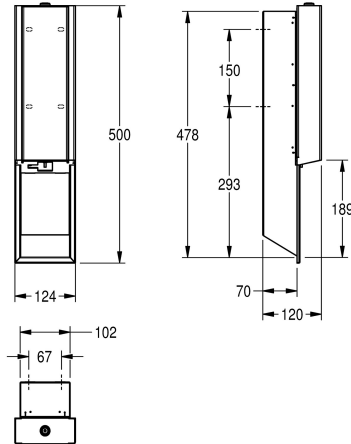

KWC EXOS.

Distributore di sapone elettronico

Modell-Linie: EXOS | EXOS625EW

Accessori | Distributori di sapone liquido

KWC-No.

2030034639

Pannello frontale con trattamento superficiale InoxPlus

2030034641

Versione con pannello frontale in vetro ESG nero

2030034668

Versione con pannello frontale in vetro ESG bianco

Colore accento

Acciaio inox

Nero

Bianco

Distributore elettronico di sapone per installazione ad incasso, in acciaio inox 18/10 con superficie satinata, pannello frontale in vetro di sicurezza temprato bianco, unità principale con finitura anti impronta InoxPlus e migliori caratteristiche di pulizia (easy to clean), spessore 1,2 mm, azionamento ad infrarossi per un utilizzo senza contatto, spia LED di segnalazione del livello della batteria, richiede

quattro batterie AA da 1,5 V, adatto a saponi liquidi e lozioni, serbatoio sapone da 800 ml, erogazione da 0,6 a 1,1 ml a seconda del tipo di sapone utilizzato, inclusi viti e tasselli di fissaggio.

Dimensioni 124 x 500 x 120 mm (L x A x P)

Dati tecnici

Capacità	800
Capacità uom	ml
Serratura	Serratura a chiave
Materiale	Acciaio inox
Codice materiale	1.4301
Spessore del materiale	1.2 mm
Quantità batterie	4
Profondità totale	120 mm
Altezza totale	500 mm
Larghezza complessiva	124 mm
Finitura della superficie	Finitura satinata
Trattamento della superficie	INOXPLUS
Tipo batterie	Batteria Mini 1,5V
Tipo di consumabili	Sapone liquido
Tipo di fissaggio	Vite
Tipo di montaggio	Montaggio ad incasso
Funzionamento	Funzionamento a sensore
Tipo del contenitore sapone	Serbatoio ricaricabile integrato
Colore accento	Bianco
Colore di base	Acciaio inox

Capacità	800
Capacità uom	ml
Serratura	Serratura a chiave
Materiale	Acciaio inox
Codice materiale	1.4301
Spessore del materiale	1.2 mm
Quantità batterie	4
Profondità totale	120 mm
Altezza totale	500 mm
Larghezza complessiva	124 mm
Finitura della superficie	Finitura satinata
Trattamento della superficie	INOXPLUS
Tipo batterie	Batteria Mini 1,5V
Tipo di consumabili	Sapone liquido
Tipo di fissaggio	Vite
Tipo di montaggio	Montaggio ad incasso
Funzionamento	Funzionamento a sensore
Tipo del contenitore sapone	Serbatoio ricaricabile integrato
Colore accento	Bianco
Colore di base	Acciaio inox

Accessori opzionali