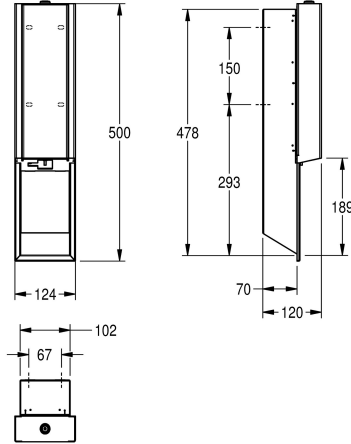

KWC EXOS. Elektronische zeepdispenser

Modell-Linie: EXOS | EXOS625EW
Accessoires | Zeepverdelers

KWC-No.

2030034639

Front met InoxPlus oppervlakteveredeling

2030034641

Behuizing met InoxPlus oppervlakteveredeling, front van versterkt zwart veiligheidsglas

2030034668

Behuizing met InoxPlus oppervlakteveredeling, front van versterkt wit veiligheidsglas

Accentkleur

STAINLESSSTEEEL

Zwart

Wit

Automatische zeepverdeler voor inbouw, roestvrij staal zijdemat, front van wit versterkt veiligheidsglas, met InoxPlus gecoate hoofdbehuizing ter vermindering van vingerafdrukken en met betere reinigende eigenschappen (easy to clean), materiaaldikte 1,2 mm, infraroodsensor voor aanrakingsvrije bediening, indicatielampje voor lage batterijstatus, gebruikt vier AA-batterijen van 1,5 V.

geschikt voor vloeibare zeep en lotions, inclusief navulbaar zeepreservoir van 800 ml, zeepafgifte afhankelijk van zeep tussen 0,6 en 1,1 ml, inclusief bevestigingsmateriaal.

Afmetingen 124 x 500 x 120 mm (B x H x D)

Technical Data

Vulhoeveelheid

800

Vul hoeveelheid verkoopseenheid

ml

Slot

Cylinderslot

Materiaal

Roestvrij staal

Materiaalcode

1.4301

Materiaaldikte

1.2 mm

Aantal batterijen

4

Totale diepte

120 mm

Totale hoogte

500 mm

Totale breedte

124 mm

Oppervlakafwerking

Zijdeglans

Oppervlaktebehandeling

INOXPLUS

Type batterij

AA Mignon batterij 1.5 V

Type verbruiksproduct

Vloeibare zeep

Type bevestiging

Geschroefd

Type montage

Inbouw

Type bediening

SENSOR-OPERATION

Type zeephouder

Geïntegreerde hervulbare tank

Accentkleur

Wit

Basiskleur

STAINLESSSTEEEL