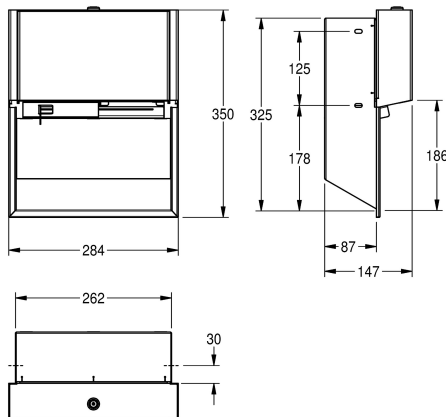

Modell-Linie: EXOS | EXOS676EW
Doplňky | Držáky na toaletní papír

KWC-No.

2030034642

Plášť a čelní panel s povrchovou úpravou InoxPlus

2030034644

Plášť s povrchovou úpravou InoxPlus, čelní panel z černého tvrzeného bezpečnostního skla

2030034669

Plášť s povrchovou úpravou InoxPlus, čelní panel z bílého tvrzeného bezpečnostního skla

Barevné varianty

STAINLESSSTEEL

černý

bílá

Držák na dvě role toaletního papíru s vřetenovým systémem k montáži pod omítku, chromniklová ocel, povrch hedvábně matný, čelní panel z bílého tvrzeného bezpečnostního skla, plášť s povrchovou úpravou InoxPlus k redukci otisků prstů a lepšími čistícími vlastnostmi (easy to clean), tloušťka materiálu 1,2 mm,

uzavřený plášť, cylindrický zámek s univerzálním klíčem KWC, na dvě role o průměru max. 120 mm, skrytá rezervní role se uvolní po spotřebování první role, včetně upevňovacího materiálu.

Rozměry 284 x 350 x 147 mm (š x v x h)

Technické údaje

Maximální průměr spotřebního materiálu

120 mm

Maximální šířka spotřebního materiálu

100 mm

Kapacita

2

Plnění množství uom

role

Uzamykatelný

univerzální

Materiál

ušlechtilá ocel

Kód materiálu

1.4301

Tloušťka materiálu

1.2 mm

Celková hloubka

147 mm

Celková výška

350 mm

Celková šířka

284 mm

Vřeteno

ano

Povrchová úprava

INOXPLUS

Způsob uchycení

závit

Způsob montáže

zahlobené připevnění

Barevné varianty

bílá

Základní barva

STAINLESSSTEEL

Volitelné příslušenství