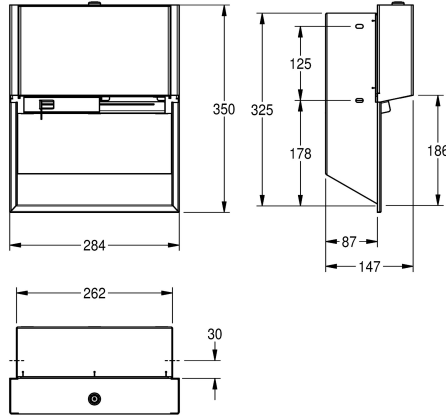

KWC EXOS.

WC -paperiteline kahdelle rullalle, valkoinen lasi, piiloasennus

Modell-Linie: EXOS | EXOS676EW

Saniteettivarusteet julkisiin tiloihin | WC -rullapidikkeet

KWC-No.

2030034642

Etukannessa InoxPlus -pintaviimeistely

2030034644

InoxPlus-pinnoitettu kotelo, etukansi mustaa turvalasia

2030034669

InoxPlus-pinnoitettu kotelo, etukansi valkoista turvalasia

Korostusväri

STAINLESSSTEEL

Musta

Valkea

Kaksis-WC -paperiteline akselirakenteella piiloasennukseen, ruostumatonta terästä, satiipinta, etukansi valkoista turvalasia, kotelon InoxPlus -pinnoitus estää sormenjäljet ja helpottaa puhdistusta, materiaalin vahvuus 1,2 mm, suljettu kotelo, sylinterilukko KWC vakioavaimella, 2 rullalle maks. halkaisija 120

mm, piilossa oleva vararulla vapautuu kun ensimmäinen on käytetty, sisältää kiinnitysmateriaalit.

Mitat 284 x 350 x 147 mm (L x K x S)

Tekniset tiedot

Osan maksimi syvyys/halkaisija

120 mm

Osan maksimi leveys

100 mm

Täyttömäärä

2

Täyttömäärä yksikköä

Rullat

Lukko

Avain lukko

Materiaali

Ruostumatonta terästä

Rst teräslaji

1.4301

Materiaalin vahvuus

1.2 mm

Kokonaissyvyys

147 mm

Kokonaiskorkeus

350 mm

Kokonaisleveys

284 mm

Kara

Kyllä

Pintakäsittely

INOXPLUS

Kiinnitystapa

Ruuvi

Asennustapa

Uppotettu asennus

Korostusväri

Valkea

Perusväri

STAINLESSSTEEL

lviCode

0