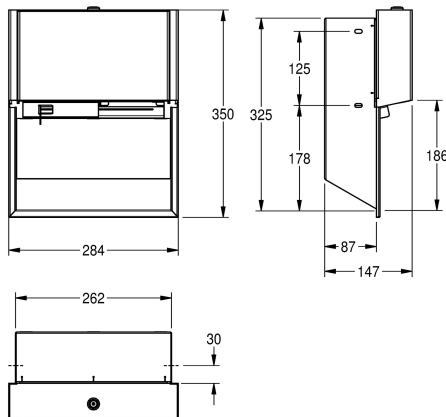

KWC EXOS. Dubbel toalettrullehållare

Modell-Linie: EXOS | EXOS676EW
Sanitetsutrustning | WC- rullhållare

KWC-No.

2030034642

InoxPlus-coated main housing and front panel

2030034644

InoxPlus-coated main housing, black toughened safety glass front panel

2030034669

InoxPlus-coated main housing, white toughened safety glass front panel

Accentfärg

STAINLESSSTEEL

Svart

Vit

Dubbel toalettrullehållare med spindelsystem för infälld montering, rostfritt stål, sidenmatt yta, front av vitt hårdat glas, hölje med InoxPlus ytbehandling för reduktion av fingeravtryck och bättre rengöringsegenskaper (easy to clean), gods tjocklek 1.2 mm, slutet hölje, cylinderlås med KWC standardnyckel, för två rullar vilkas

diameter är max 120 mm, frigivningen av den icke synliga reservrullen när den första rullen är slut, inklusive fastsättningsmaterial.

Mått 284 x 350 x 147 mm (B x H x D)

Technical Data

Maximal djup / diameter förbrukningsmaterial

120 mm

Maximal bredd på förbrukningsmaterial

100 mm

fyllnads kvantitet

2

Fyllnads kvantitet mått

Rullar

Lås

Nyckel lås

Material

Rostfritt stål

Materialkod

1.4301

Material tjocklek

1.2 mm

Övergripande djup

147 mm

Total höjd

350 mm

Total bredd

284 mm

Axel, spole

Ja

Ytbehandling

INOXPLUS

Typ av fixering

Skruv

Typ av montering

Infälld montering

Accentfärg

Vit

Basfärg

STAINLESSSTEEL

Extratillbehör