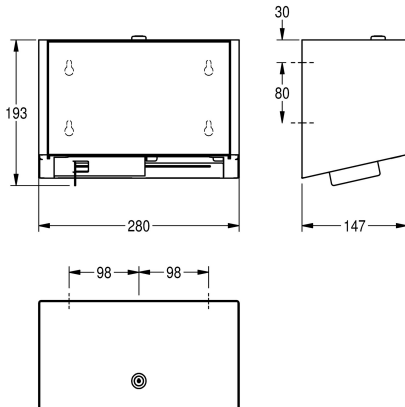

KWC EXOS.

Držák na dvě role toaletního papíru

Modell-Linie: EXOS | EXOS676W

Doplňky | Držáky na toaletní papír

KWC-No.

2030033180

Čelní panel s povrchovou úpravou InoxPlus

2030034645

Čelní panel z černého tvrzeného bezpečnostního skla

2030034670

Čelní panel z bílého tvrzeného bezpečnostního skla

Barevné varianty

STAINLESSSTEEL

černý

bílá

Držák na dvě role toaletního papíru s vřetenovým systémem k montáži na omítku, chromniklová ocel, povrch hedvábně matný, čelní panel z bílého tvrzeného bezpečnostního skla, plášť s povrchovou úpravou InoxPlus k redukci otisků prstů a lepšími čistícími vlastnostmi (easy to clean), tloušťka materiálu 1,2 mm,

uzavřený plášť, cylindrický zámek s univerzálním klíčem KWC, na dvě role o průměru max. 120 mm, skrytá rezervní role se uvolní po spotřebování první role, včetně upevňovacího materiálu.

Rozměry 280 x 193 x 147 mm (š x v x h)

Technické údaje

Maximální průměr spotřebního materiálu

120 mm

Maximální šířka spotřebního materiálu

100 mm

Kapacita

2

Plnění množství uom

role

Uzamykatelný

univerzální

Materiál

ušlechtilá ocel

Kód materiálu

1.4301

Tloušťka materiálu

1.2 mm

Celková hloubka

147 mm

Celková výška

193 mm

Celková šířka

280 mm

Vřeteno

ano

Povrchová úprava

INOXPLUS

Způsob uchycení

závit

Způsob montáže

montáž na stěnu

Barevné varianty

bílá

Základní barva

STAINLESSSTEEL

Volitelné příslušenství