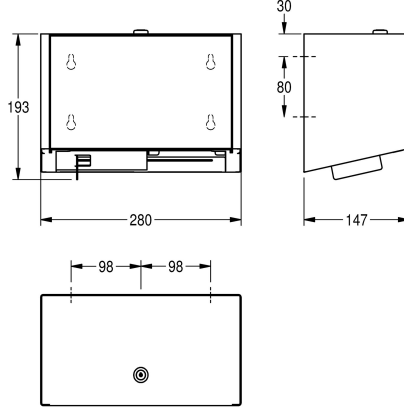

KWC EXOS.

WC -paperiteline valkoinen lasi, pinta-asennus

Modell-Linie: EXOS | EXOS676W

Saniteettivarusteet julkisiin tiloihin | WC -rullapidikkeet

KWC-No.

2030033180

Etukanssa InoxPlus -pintaviimeistely

2030034645

InoxPlus-pinnoitettu kotelo, etukansi mustaa turvalasia

2030034670

InoxPlus-pinnoitettu kotelo, etukansi valkoista turvalasia

Korostusväri

STAINLESSSTEEL

Musta

Valkea

Kaksois-WC -paperiteline akselirakenteella pinta-asennukseen, krominikkeliterästä, satiinipinta, etukansi valkoista turvalasia, kotelossa InoxPlus -viimeistely sormenjälkien vähentämiseksi ja puhdistettavuuden helpottamiseksi, materiaalin vahvuus 1,2 mm,

suljettu kotelo, sylinterilukko KWC vakioavaimella, 2 rullalle maks. halkaisija 120 mm, piilossa oleva vararulla vapautuu kun ensimmäinen on käytetty, sisältää kiinnitysmateriaalit.

Tekniset tiedot

Osan maksimi syvyys/halkaisija

120 mm

Osan maksimi leveys

100 mm

Täyttömäärä

2

Täyttömäärä yksikköä

Rullat

Lukko

Avain lukko

Materiaali

Ruostumaton teräs

Rst teräslaji

1.4301

Materiaalin vahvuus

1.2 mm

Kokonaissyvyys

147 mm

Kokonaiskorkeus

193 mm

Kokonaisleveys

280 mm

Kara

Kyllä

Pintakäsittely

INOXPLUS

Kiinnitystapa

Ruuvi

Asennustapa

Seinäasennus

Korostusväri

Valkea

Perusväri

STAINLESSSTEEL

IviCode

0