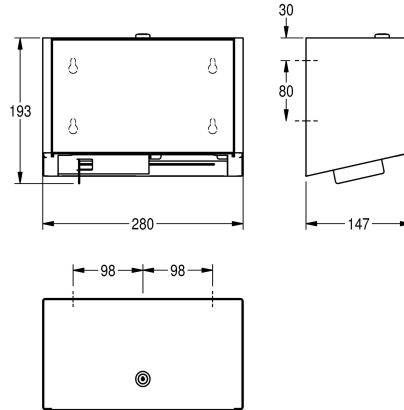

KWC EXOS.

Double distributeur de papier toilette

Modell-Linie: EXOS | EXOS676W

Accessoires | Distributeurs de papier toilette

KWC-No.

2030033180

Face avec finition de surface InoxPlus

2030034645

Boîtier principal recouverts d'InoxPlus, face avant avec verre de sécurité noir

2030034670

Boîtier principal recouverts d'InoxPlus, face avant avec verre de sécurité blanc

Couleur d'accent

Acier inoxydable

Noir

Blanc

Double distributeur de papier toilette avec système d'axes de rotation pour les rouleaux, pour montage en saillie, acier inoxydable, finition satinée avec traitement de surface InoxPlus pour la réduction des traces de doigts et de meilleures propriétés de nettoyage (easy to clean), face avant en verre trempé blanc, épaisseur du matériau 1,2 mm, boîtier fermé, serrure à barillet avec clé standard KWC,

pour deux rouleaux Ø 120 mm maxi, libération du second rouleau non visible après utilisation complète du premier rouleau, matériel de fixation inclus.

Dimensions 280 x 193 x 147 mm (L x H x P)

Données techniques

Diamètre/profondeur maximum de consommables

120 mm

Largeur maximale de consommables

100 mm

Quantité de remplissage

2

Quantité de remplissage uom

Rouleaux

Serrure

Serrure

Matière

Acier inoxydable

Code du matériel

1.4301

Épaisseur de matière

1.2 mm

Profondeur totale

147 mm

Hauteur totale

193 mm

Largeur totale

280 mm

Fusée d'axe

Oui

Traitement de surface

INOXPLUS

Type de fixation

Fixation

Type de montage

Montage mural

Couleur d'accent

Blanc

Couleur de base

Acier inoxydable

teamNumber

572486

sanitasTroeschNumber

4621 854