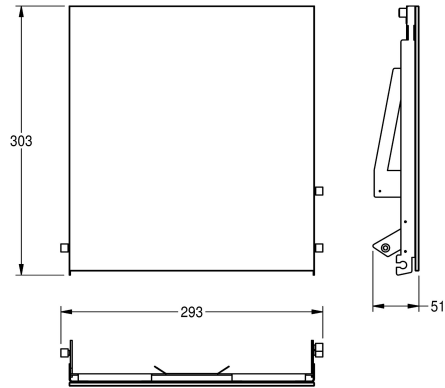

KWC EXOS.

Vyměnitelné čelní panely pro zásobník na papírové ručníky

Modell-Linie: EXOS | ZEXOS600EW

Doplňky | Příslušenství | Doplnky

KWC-No.

2030034647

Čelní panel s povrchovou úpravou InoxPlus

2030034648

Čelní panel z černého tvrzeného bezpečnostního skla

2030034672

Čelní panel z bílého tvrzeného bezpečnostního skla

Čelní panel, chromiklová ocel, s bílým tvrzeným bezpečnostním sklem,

pro zásobník na papírové ručníky EXOS600E k montáži pod omítku, včetně upevňovacího materiálu.