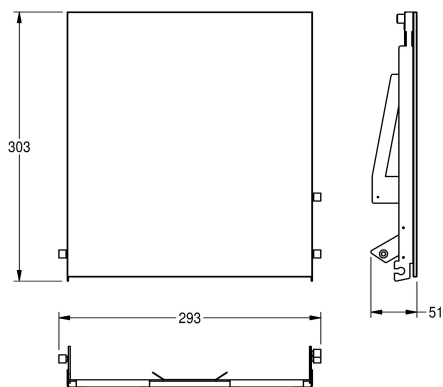

KWC EXOS. Front mit weißem ESG-Glas

Modell-Linie: EXOS | ZEXOS600EW
Accessories | Zubehör Accessories

KWC-Nr.

2030034647

Front mit InoxPlus-Oberflächenveredelung

2030034648

Frontabdeckung InoxPlus beschichtet, Front schwarzes ESG Glas

2030034672

Frontabdeckung InoxPlus beschichtet, Front weißes ESG-Glas

Front Chromnickelstahl, mit weißem ESG-Glas, passend für EXOS600E Papierhandtuchspender für Unterputzmontage,

inklusive Befestigungsmaterial.