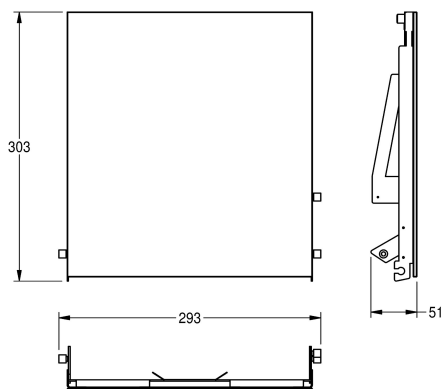

KWC EXOS. Front mit weißem ESG-Glas

Modell-Linie: EXOS | ZEXOS600EW
Accessories | Zubehör Accessories

KWC-Nr.

2030034647

Front mit InoxPlus-Oberflächenveredelung

2030034648

Frontabdeckung InoxPlus beschichtet, Front schwarzes ESG Glas

2030034672

Frontabdeckung InoxPlus beschichtet, Front weißes ESG-Glas

Front Chromnickelstahl, mit weißem ESG-Glas, passend für EXOS600E Papierhandtuchspender für Unterputzmontage,

inklusive Befestigungsmaterial.