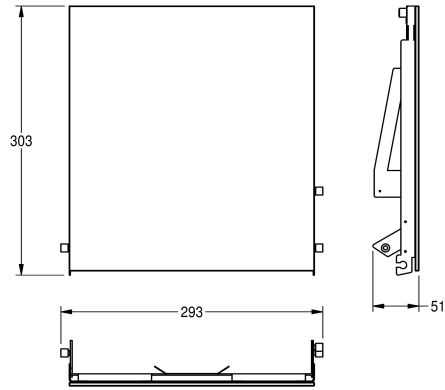

KWC EXOS. Front mit weißem ESG-Glas

Modell-Linie: EXOS | ZEXOS600EW
Accessories | Zubehör Accessories

KWC-Nr.

2030034647

Front mit InoxPlus-Oberflächenveredelung

2030034648

Frontabdeckung InoxPlus beschichtet, Front schwarzes ESG Glas

2030034672

Frontabdeckung InoxPlus beschichtet, Front weißes ESG-Glas

Front Chromnickelstahl, mit weißem ESG-Glas, passend für EXOS600E Papierhandtuchspender für Unterputzmontage,

inklusive Befestigungsmaterial.