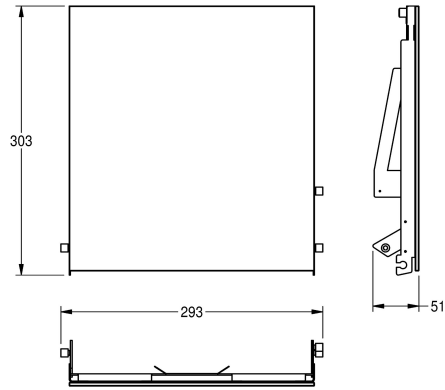

## KWC EXOS.

Parte frontal con cristal ESG blanco

Modell-Linie: EXOS | ZEXOS600EW

Accesorios | Accesorio

### KWC-No.

**2030034647**

Parte frontal con tratamiento de calidad para superficies InoxPlus

**2030034648**

Panel frontal con cristal templado de seguridad negro

**2030034672**

Panel frontal con cristal templado de seguridad blanco

Panel frontal de acero inoxidable con cristal templado de seguridad blanco para dispensador de toallas de papel empotrado

EXOS600E, incluye material de montaje.