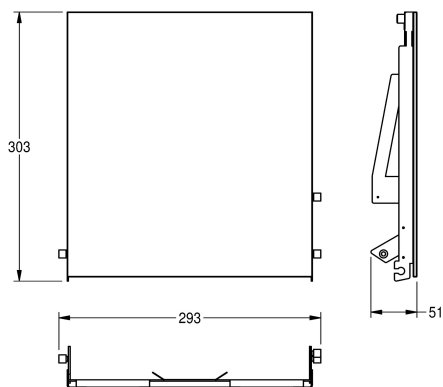

KWC EXOS.

Face avant avec verre trempé blanc

Modell-Linie: EXOS | ZEXOS600EW

Accessoires | Accessoires complémentaires

KWC-No.

2030034647

Face avec finition de surface InoxPlus

2030034648

Face avant avec verre de sécurité trempé noir

2030034672

Face avant avec verre de sécurité trempé blanc

Face avant avec verre de sécurité trempé blanc, compatible avec les distributeurs d'essuie-mains en papier pour montage encastré