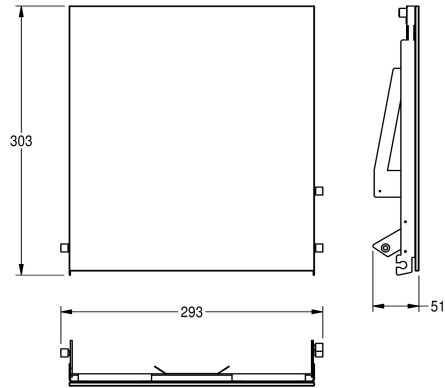

KWC EXOS.

Face avant avec verre trempé blanc

Modell-Linie: EXOS | ZEXOS600EW

Accessoires | Accessoires complémentaires

KWC-No.

2030034647

Face avec finition de surface InoxPlus

2030034648

Face avant avec verre de sécurité trempé noir

2030034672

Face avant avec verre de sécurité trempé blanc

Face avant avec verre de sécurité trempé blanc, compatible avec les distributeurs d'essuie-mains en papier pour montage encastré