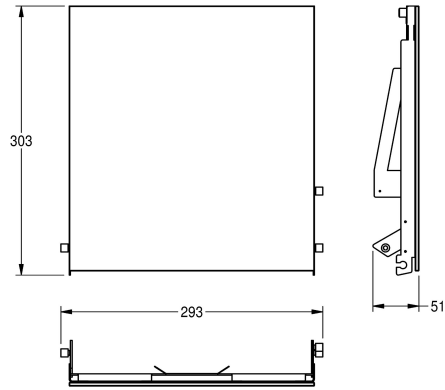

KWC EXOS.

Face avant avec verre trempé blanc

Modell-Linie: EXOS | ZEXOS600EW

Accessoires | Accessoires complémentaires

KWC-No.

2030034647

Face avec finition de surface InoxPlus

2030034648

Face avant avec verre de sécurité trempé noir

2030034672

Face avant avec verre de sécurité trempé blanc

Face avant avec verre de sécurité trempé blanc, compatible avec les distributeurs d'essuie-mains en papier pour montage encastré