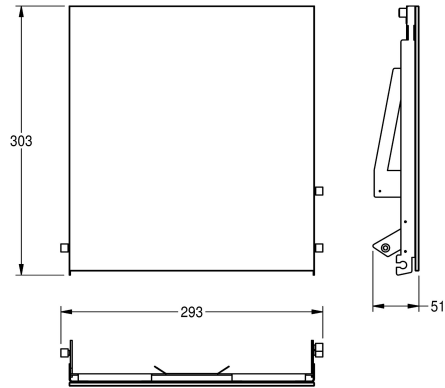

### KWC-No.

**2030034647**

Pannello frontale in acciaio inox

**2030034648**

Pannello frontale in vetro di sicurezza temprato nero

**2030034672**

Pannello frontale in vetro di sicurezza temprato bianco

Pannello frontale in acciaio inox con vetro di sicurezza temprato bianco adatto per distributore di salviette asciugamani in carta ad