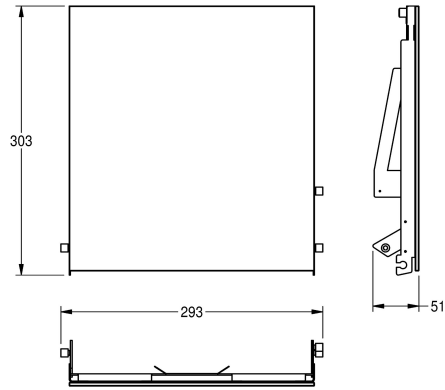

KWC EXOS.

Pannello frontale con vetro ESG bianco

Modell-Linie: EXOS | ZEXOS600EW

Accessori | Accessori

KWC-No.

2030034647

Pannello frontale in acciaio inox

2030034648

Pannello frontale in vetro di sicurezza temprato nero

2030034672

Pannello frontale in vetro di sicurezza temprato bianco

Pannello frontale in acciaio inox con vetro di sicurezza temprato bianco adatto per distributore di salviette asciugamani in carta ad