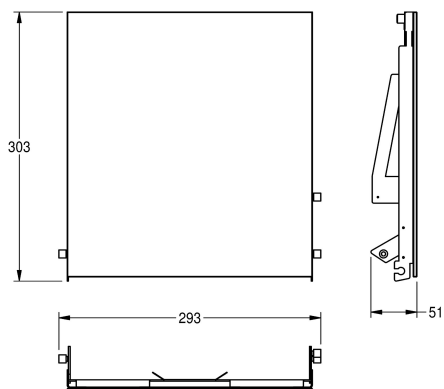

KWC EXOS.

Pannello frontale con vetro ESG bianco

Modell-Linie: EXOS | ZEXOS600EW
Accessori | Accessori

KWC-No.

2030034647

Pannello frontale in acciaio inox

2030034648

Pannello frontale in vetro di sicurezza temprato nero

2030034672

Pannello frontale in vetro di sicurezza temprato bianco

Pannello frontale in acciaio inox con vetro di sicurezza temprato bianco adatto per distributore di salviette asciugamani in carta ad

incasso EXOS600E, incluso materiale di fissaggio.