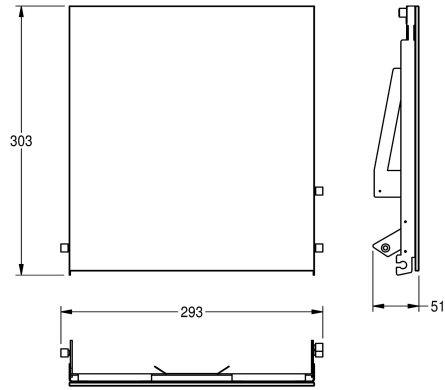

KWC EXOS. Front met wit veiligheidsglas

Modell-Linie: EXOS | ZEXOS600EW
Accessoires | Toebehoren Accessoires

KWC-No.

2030034647

Front met InoxPlus oppervlakteveredeling

2030034648

Front van versterkt zwart veiligheidsglas

2030034672

Front van versterkt wit veiligheidsglas

Front van roestvrij staal met wit versterkt veiligheidsglas, passend voor papierdispenserinbouw EXOS600E, inclusief

bevestigingsmateriaal.