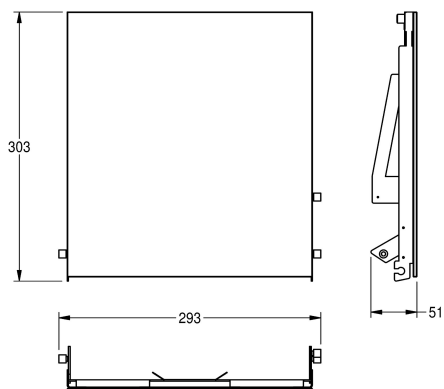

KWC EXOS.

Front met wit veiligheidsglas

Modell-Linie: EXOS | ZEXOS600EW
Accessoires | Toebehoren Accessoires

KWC-No.

2030034647

Front met InoxPlus oppervlakteveredeling

2030034648

Front van versterkt zwart veiligheidsglas

2030034672

Front van versterkt wit veiligheidsglas

Front van roestvrij staal met wit versterkt veiligheidsglas, passend voor papierdispenserinbouw EXOS600E, inclusief

bevestigingsmateriaal.