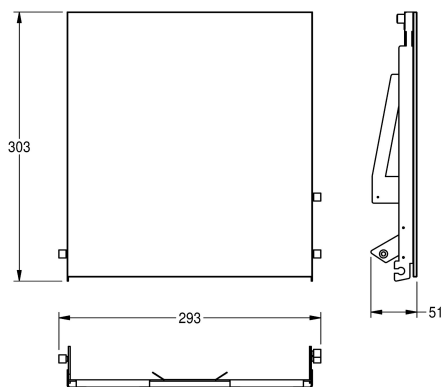

KWC EXOS.

Front z białym szkłem ESG

Modell-Linie: EXOS | ZEXOS600EW

Aksesoria łazienkowe | Wyposażenie dodatkowe do akcesoriów

KWC-No.

2030034647

Front z powłoką InoxPlus

2030034648

Panel przedni z czarnego szkła hartowanego

2030034672

Panel przedni z białego szkła hartowanego

Panel przedni, stal szlachetna z białym szkłem hartowanym, pasuje do podtynkowego podajnika ręczników papierowych